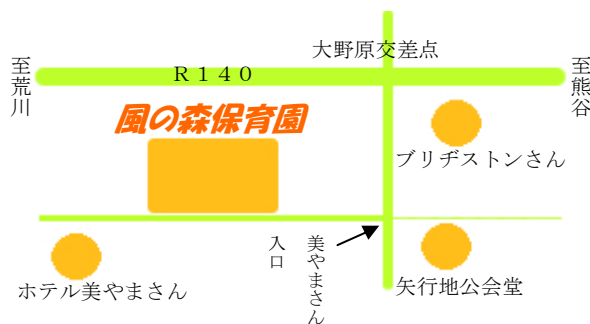

## 社会福祉法人恵明会 風の森保育園

予定地 秩父市山田矢行地712番地1

注：この紙面の内容は平成22年10月現在の案です。変更の場合もありますので予めご了承下さい。

～ 0歳児からの保育 ～

### はたらくお母さん応援します！

「0歳から預けたい・・・」そんな働くお母さん、ご安心ください！風の森保育園なら0歳児からお預かりできます。（生後57日から）

もちろん、パートタイムで働くお母さんにもぴったりの保育が見つかります。

「風の森保育園でよかった！！」  
お母さんの笑顔、お待ちしております。

## 募集要項

- ◆対象児 0歳児（57日）～就学前まで
- ◆保育時間 午前7：00～午後6：30まで
- ◆定員数 50名
- ◆保育料 秩父市の保育料規定による
- ◆入園受付 秩父市役所の窓口へ直接お申し込み下さい。  
（こども課 TEL 25-5206）
- ◆受付時期 10月12日より随時受付中
- ◆その他の取り組み 「低年齢児受け入れ」 ※1  
「子育て支援事業」 ※2
- ◆案内図